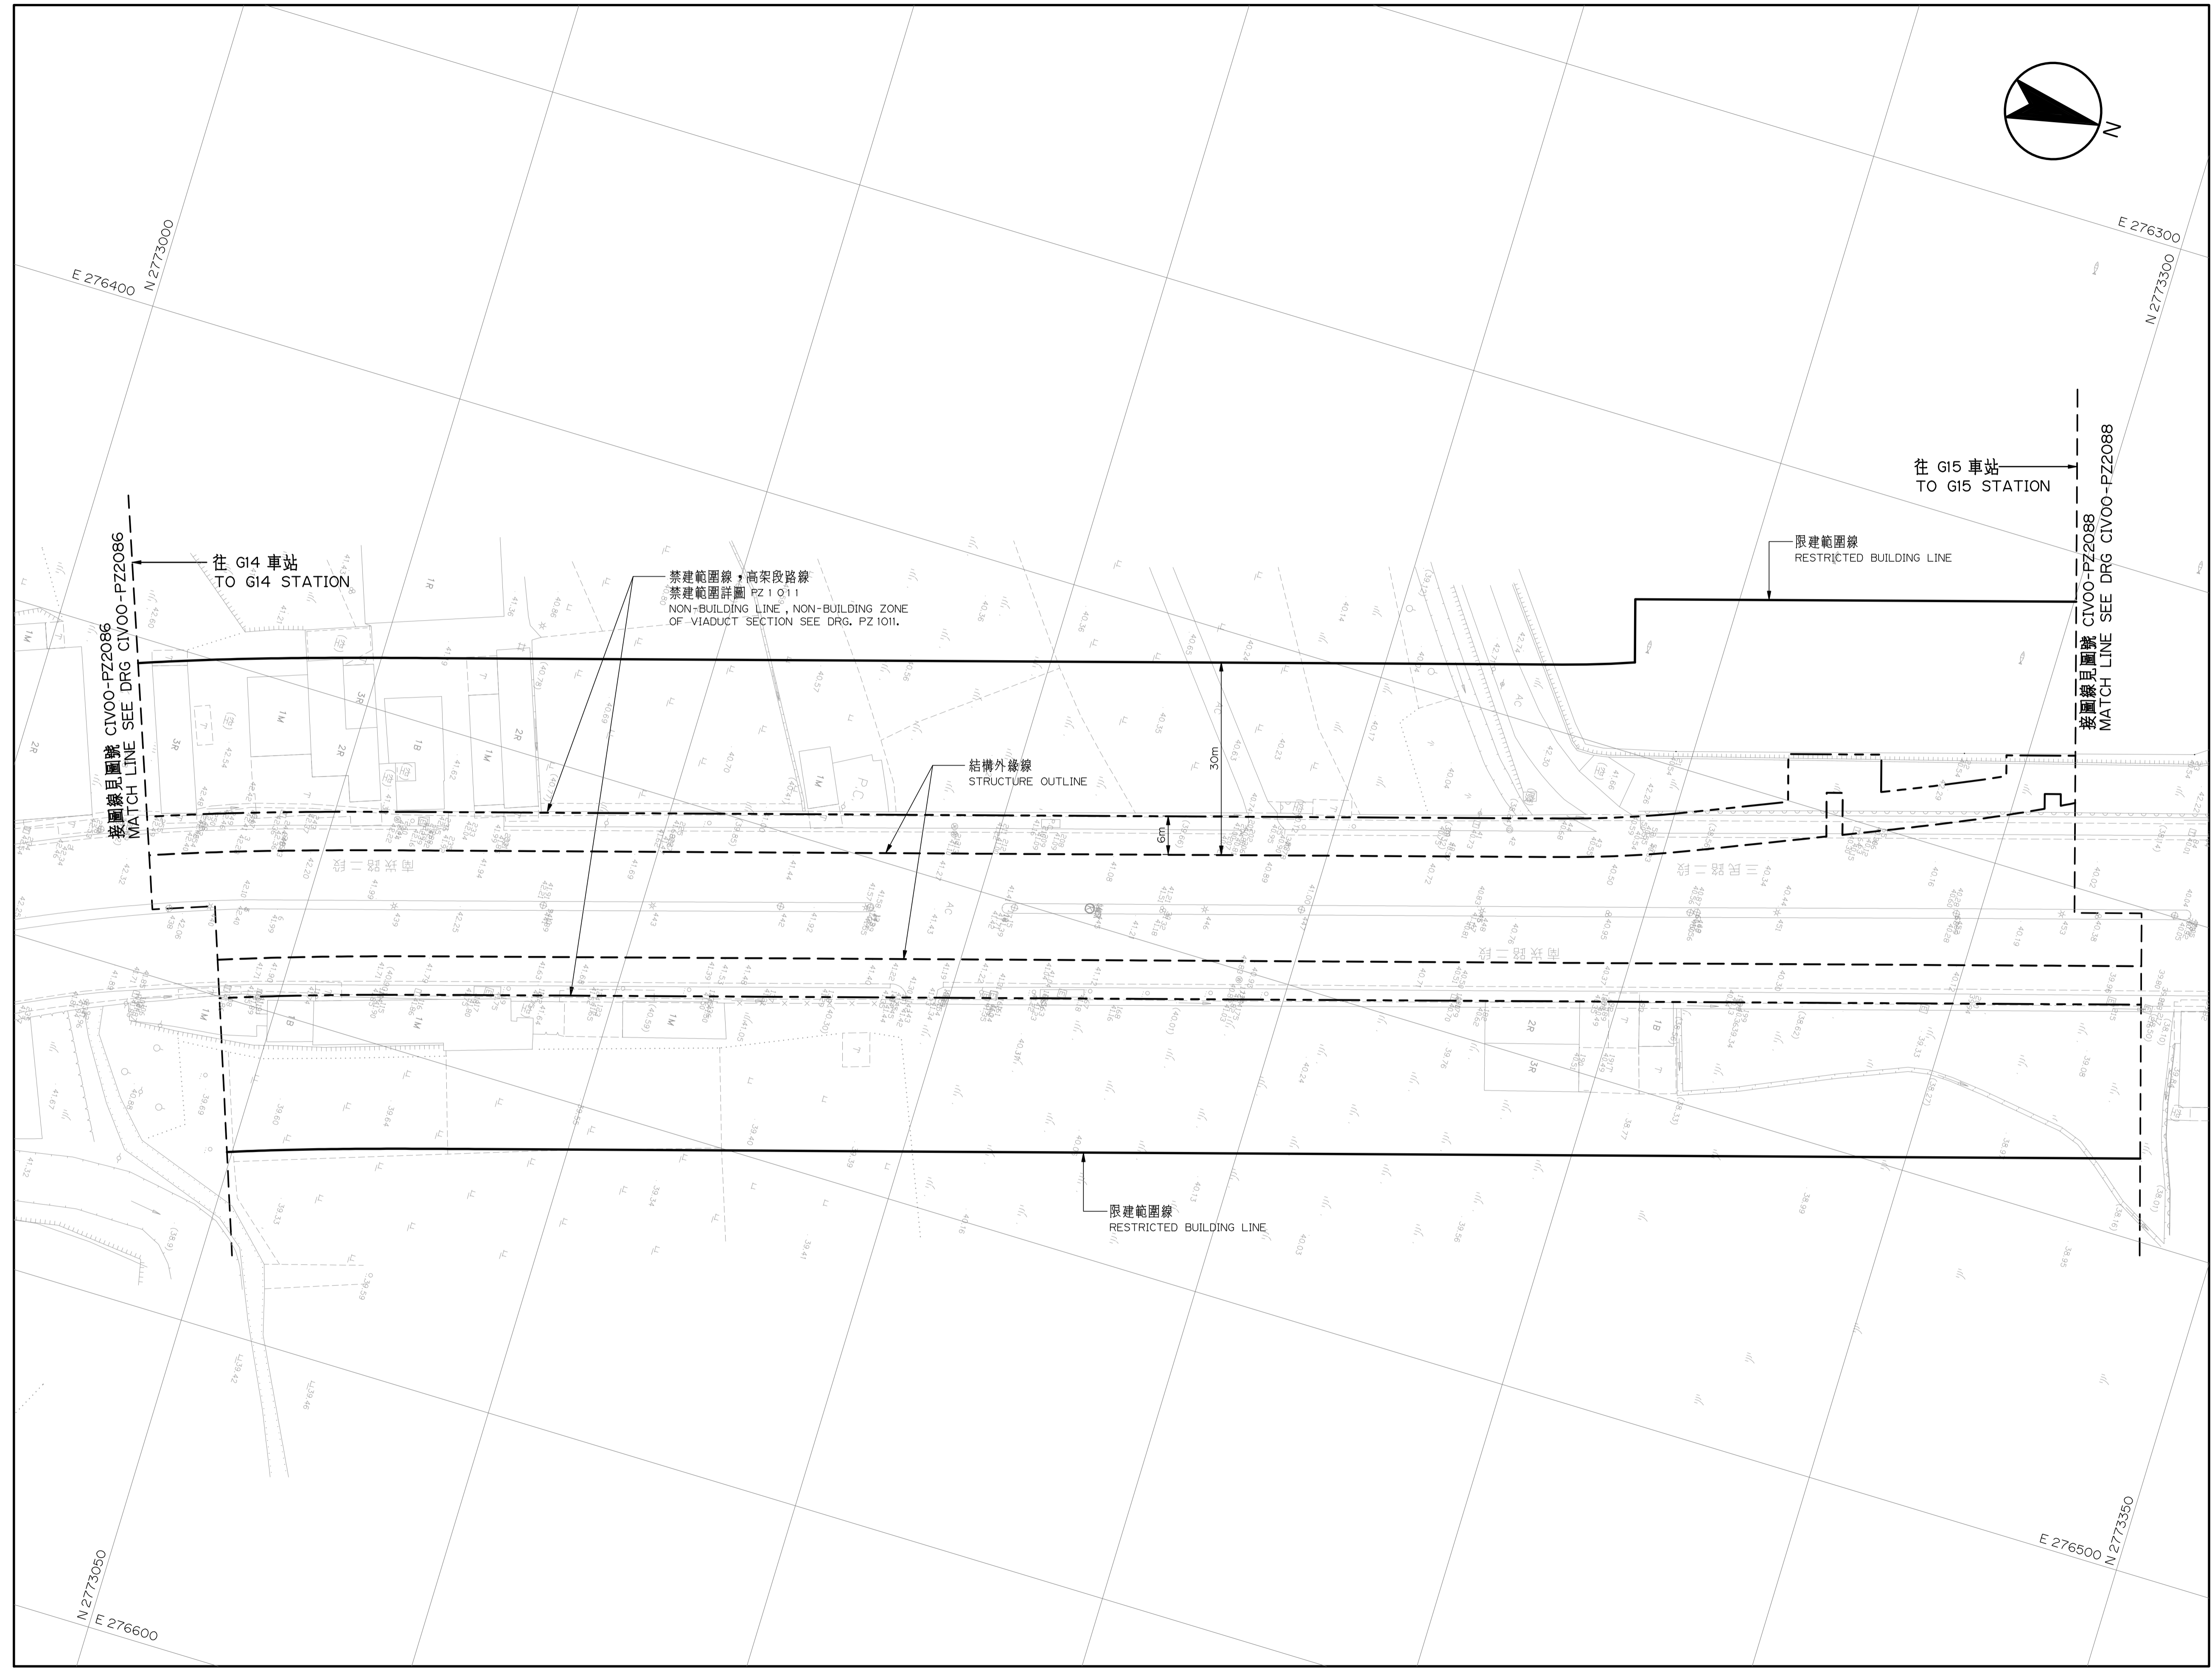

桃園都會區大眾捷運系統 禁建限建範圍地形圖

航空城捷運線(綠線)

G14 站至 G15 站
3 之 8